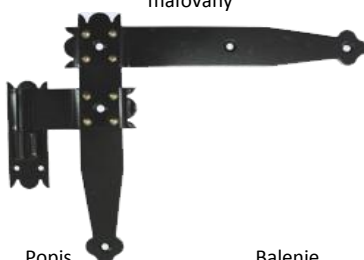

Záves rohový ozdobný

maľovaný

Kód	Popis	Balenie	Cena
	300mm		5,04 €
	400mm		6,12 €