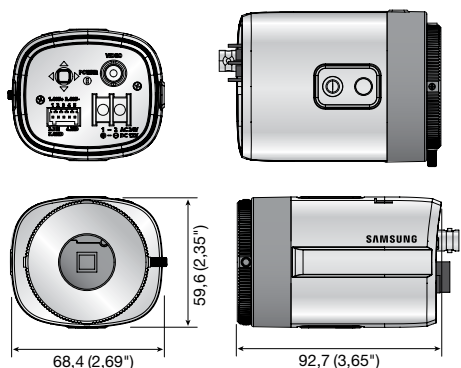

Rozměry

Jednotka: mm (palce)